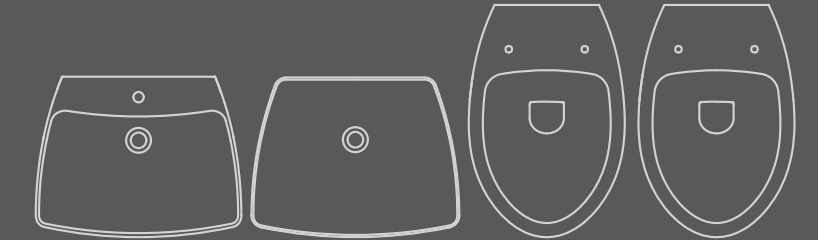

finikia

Designed by ClaudioPapa